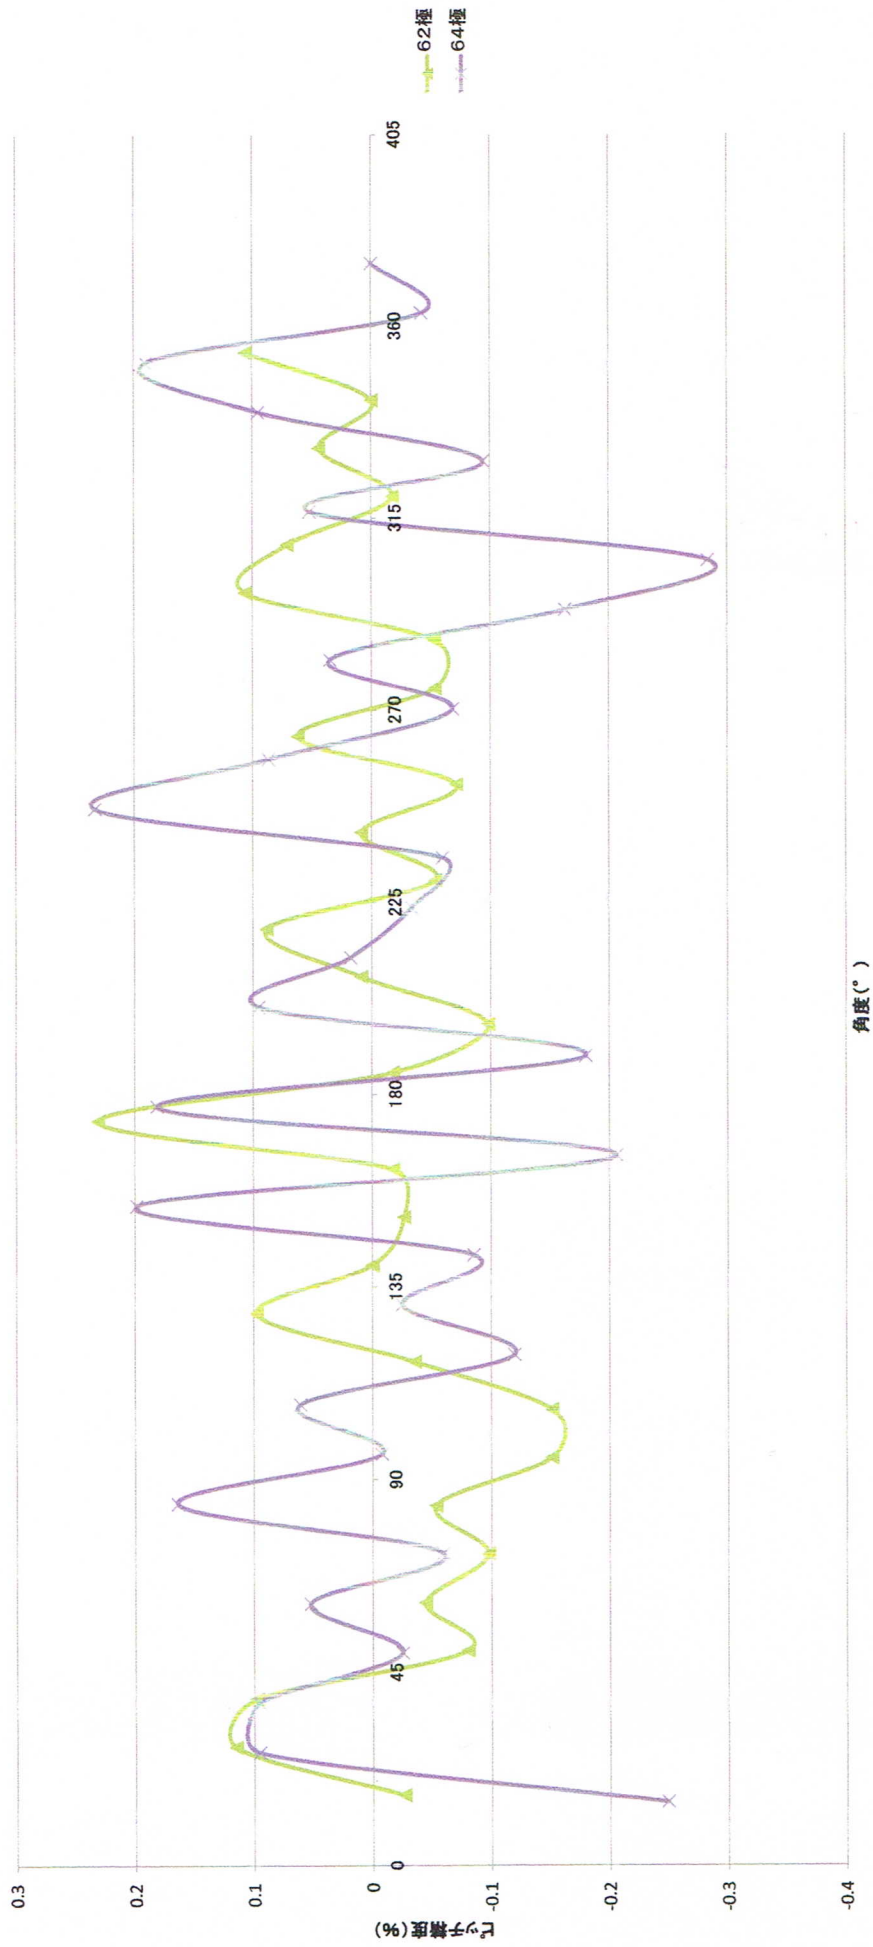

MUマグネット単ピッチデータ

MGLAB着磁

角度(°)

MUマグネット累積ヒッチデータ

MGLAB着磁データ